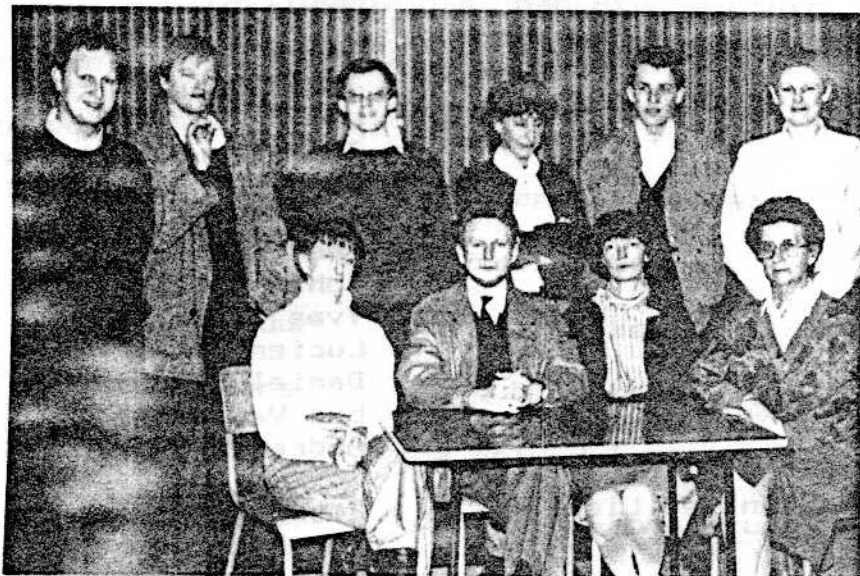

Regisseur en spelers

Van links naar rechts
eerste rij : Claudine De Smet, Gilbert
Ketelers, Isabelle Franck, Lisette
Hubrecht.

tweede rij : Norbert Brabant, Hans
Accou, Gilbert Himpens, Louissette
Marmenout, Geert Baert, Lena Profs.